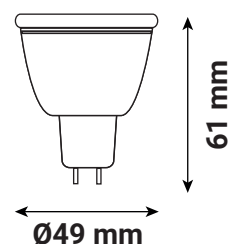

AMPOULE LED COB GU5.3 - DIMMABLE 5W / 510 lm / 4000K - 75°

Ref. 100551

Type : Ampoule LED COB GU5.3

Flux utile : 510 lm

Flux sortant : 560 lm

Puissance absorbée : 5W

Dimmable : Oui, coupure de phase

Température couleur : 4000K

Dimensions (Ø x H) : Ø49 x 61 mm

Emballage : Boite

EAN : 3701124433831

Paramètres

Index Rendu Couleur (IRC) : > 80

Lumens/Watt : ≈ 102 lm/W

*Classification énergétique : 

Tension entrée : 12V AC/DC

Température de travail : -20 °C / +40 °C

Matériaux utilisés : Alu + PC

Durée de vie : L70B50 - 25,000h

Poids Net : ≈ 0.046 Kg

Dimensions

**nouveau classement énergétique conforme à la réglementation en vigueur depuis le 01/09/2021*