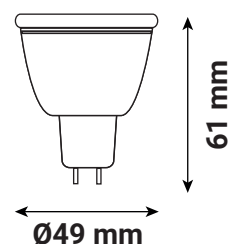

AMPOULE LED COB GU5.3 - DIMMABLE 5W / 510 lm / 3000K - 75°

Ref. 100550

Type : Ampoule LED COB GU5.3

Flux utile : 510 lm

Flux sortant : 560 lm

Puissance absorbée : 5W

Dimmable : Oui, coupure de phase

Température couleur : 3000K

Dimensions (Ø x H) : Ø49 x 61 mm

Emballage : Boite

EAN : 3701124433824

Paramètres

Index Rendu Couleur (IRC) : > 80

Lumens/Watt : ≈ 102 lm/W

*Classification énergétique : 

Tension entrée : 12V AC/DC

Température de travail : -20 °C / +40 °C

Matériaux utilisés : Alu + PC

Durée de vie : L70B50 - 25,000h

Poids Net : ≈ 0.046 Kg

Dimensions

**nouveau classement énergétique conforme à la réglementation en vigueur depuis le 01/09/2021*