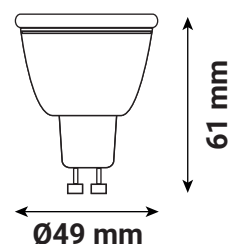

AMPOULE LED COB GU10 - DIMMABLE 6W / 565 lm / 6000K - 75°

Ref. 100549

Type : Ampoule LED COB GU10

Flux utile : 565 lm

Flux sortant : 600 lm

Puissance absorbée : 6W

Dimmable : Oui, coupure de phase

Température couleur : 6000K

Dimensions (Ø x H) : Ø49 x 61 mm

Emballage : Boite

EAN : 3701124433817

Paramètres

Index Rendu Couleur (IRC) : > 80

Lumens/Watt : ≈ 94.16 lm/W

*Classification énergétique : 

Tension entrée : 220-240V AC

Fréquence : 50~60Hz

Température de travail : -20 °C / +40 °C

Matériaux utilisés : Alu + PC

Durée de vie : L70B50 - 25,000h

Poids Net : ≈ 0.046 Kg

Dimensions

**nouveau classement énergétique conforme à la réglementation en vigueur depuis le 01/09/2021*