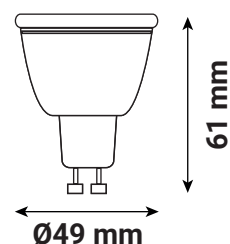

Dimensions

*nouveau classement énergétique conforme à la réglementation en vigueur depuis le 01/09/2021

*Les produits présentés dans les documents, offres commerciales, catalogues ou fiches techniques sont soumis à modification sans préavis.
Les caractéristiques ne deviennent contractuelles qu'après accord écrit de la direction de MIIDEX LIGHTING.*