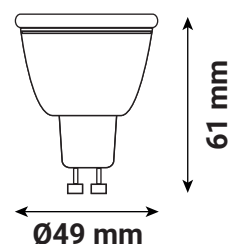

Dimensions (Ø x H) : Ø49 x 61 mm

Emballage : Boite

EAN : 3701124433794

Paramètres

Index Rendu Couleur (IRC) : > 80

Lumens/Watt : ≈ 94.16 lm/W

*Classification énergétique : 

Tension entrée : 220-240V AC

Fréquence : 50~60Hz

Température de travail : -20 °C / +40 °C

Matériaux utilisés : Alu + PC

Durée de vie : L70B50 - 25,000h

Poids Net : ≈ 0.046 Kg

Dimensions

**nouveau classement énergétique conforme à la réglementation en vigueur depuis le 01/09/2021*