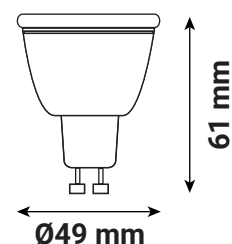

AMPOULE LED COB GU10 6W / 565 lm / 4000K - 75°

Ref. 100545

Type : Ampoule LED COB GU10

Flux utile : 565 lm

Flux sortant : 760 lm

Puissance absorbée : 6W

Dimmable : Non

Température couleur : 4000K

Dimensions (Ø x H) : Ø49 x 61 mm

Emballage : Boite

EAN : 3701124433770

Paramètres

Index Rendu Couleur (IRC) : > 80

Lumens/Watt : ≈ 94.16 lm/W

*Classification énergétique : 

Tension entrée : 220-240V AC

Fréquence : 50~60Hz

Température de travail : -20 °C / +40 °C

Matériaux utilisés : Alu + PC

Durée de vie : L70B50 - 25,000h

Poids Net : ≈ 0.046 Kg

Dimensions

**nouveau classement énergétique conforme à la réglementation en vigueur depuis le 01/09/2021*