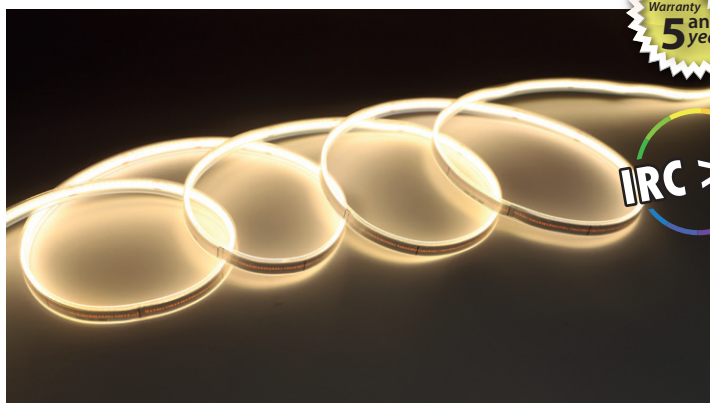

## BANDEAU COB LED 24V 5 m 9W/m - 880 lm/m - 3000K - IP65

REF : 100519

### Ref. 100519

Type : 1 ligne - 320 LED/m

**Flux sortant : 880 lm/m**

Puissance absorbée : 9 W/m

\*Dimmable : Oui, sous condition d'utilisation d'alimentations et contrôleurs spécifiques

Température couleur : 3000K