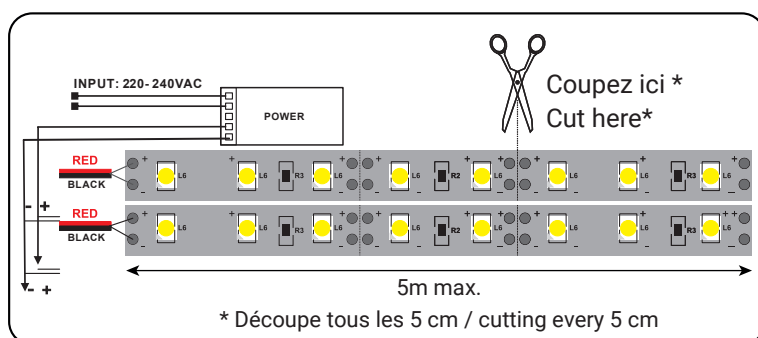

Connexion

*nouveau classement énergétique conforme à la réglementation en vigueur depuis le 01/09/2021

Les produits présentés dans les documents, offres commerciales, catalogues ou fiches techniques sont soumis à modification sans préavis.
Les caractéristiques ne deviennent contractuelles qu'après accord écrit de la direction de MIIDEX LIGHTING.