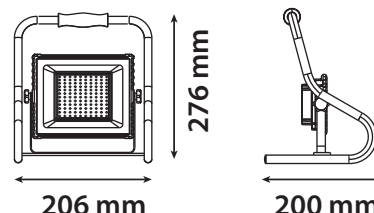

LUMOS PORTABLE PROJECTEUR LED PORTATIF 10W - 900 lm - 6000K

Driver Projecteur IP20 en charge

Ref. 100510

Produit : Projecteur portable
Autonomie longue durée \approx 4H sur batterie
Temps de charge batterie 5H
(Fonctionne lors du chargement)
Finition : Noir
Flux sortant : 900 lm
Puissance absorbée : 10W
Dimmable : Non
Température couleur : 6000K
Dimensions Nu (L x H x P) : 206 x 276 x 200 mm
Emballage : Boite
EAN : 3701124433268

Dimensions

Paramètres

Index Rendu Couleur (IRC) : $>$ 80
Lumens/Watt : \approx 90 lm/W

Tension entrée : 220-240V AC
Fréquence : 50~60Hz
Température de travail : -20 °C- +40 °C
Matériaux utilisés : Aluminium + Verre
Durée de vie : 25,000 Heures
Poids Net : 0.930 Kg