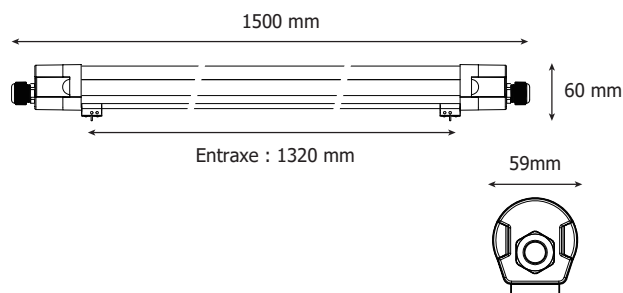

COLUMBIA

ÉTANCHE FLEXIBLE TRAVERSANT - 1500 mm

48W - 3000K-5000 lm / 4000K-5800 lm / 5700K-5400 lm

Fixation des étriers

Ref. 100505

Produit : Étanche LED flexible traversant

Flux sortant : 5000 lm / 5800 lm* / 5400 lm

Puissance absorbée : 48W

Dimmable : Non

Température couleur : 3000K-4000K*-5700K

Dimensions (L x l x H) : 1500 x 59 x 60 mm

Emballage : Boite

Entraxe pour fixation : 1320 mm

Connecteurs à l'extrémité du boîtier

EAN : 3701124433213

*réglage usine

Dimensions

Paramètres

Index Rendu Couleur (IRC) : > 80

Lumens/Watt : ≈ 120.8 lm/W

Tension entrée : 220-240V AC

Fréquence : 50~60Hz