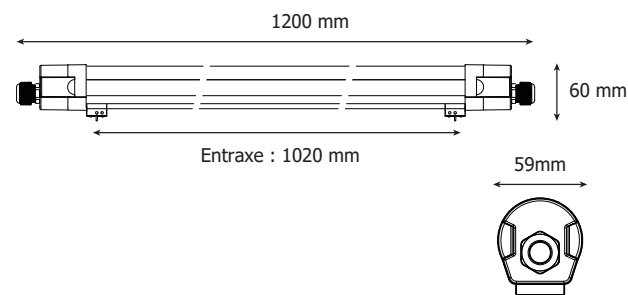

COLUMBIA

ÉTANCHE FLEXIBLE TRAVERSANT - 1200 mm

36W - 3000K-3800 lm / 4000K-4400 lm / 5700K-4100 lm

Fixation des étriers

Ref. 100504

Produit : Étanche LED flexible traversant

Flux sortant : 3800 lm / 4400 lm* / 4100 lm

Puissance absorbée : 36W

Dimmable : Non

Température couleur : 3000K-4000K*-5700K

Dimensions (L x l x H) : 1200 x 59 x 60 mm

Emballage : Boite

Entraxe pour fixation : 1020 mm

Connecteurs à l'extrémité du boîtier

Matériaux utilisés : PC

Facteur de maintenance : 0,9

Durée de vie : L70B50 - 30,000h

Poids Net : ≈ 0.920 Kg

Dimensions

Accessoires fournis

Étriers, bouchon et visserie

Accessoires non fournis

Connecteur droit : Réf.100506

Connecteur angle : Réf.100507

Connecteur triangle : Réf.100508

Connecteur étoile : Réf.100509

Filin de suspension : Réf.739830

Ce produit contient une source lumineuse de classe d'efficacité énergétique