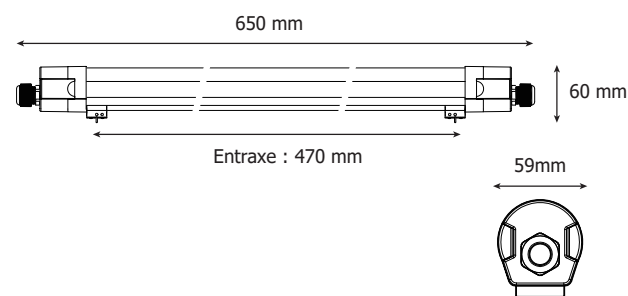

## COLUMBIA

**ÉTANCHE FLEXIBLE TRAVERSANT - 650 mm**

**18W - 3000K-1800 lm / 4000K-2000 lm / 5700K-1900 lm**

Fixation des étriers

Ref. 100503

Produit : Étanche LED flexible traversant

**Flux sortant : 1800 lm / 2000 lm\* / 1900 lm**

Puissance absorbée : 18W

**Dimmable : Non**

Température couleur : 3000K-4000K\*-5700K

Dimensions (L x l x H) : 650 x 59 x 60 mm

Emballage : Boite

Entraxe pour fixation : 470 mm

Connecteurs à l'extrémité du boîtier

### Dimensions