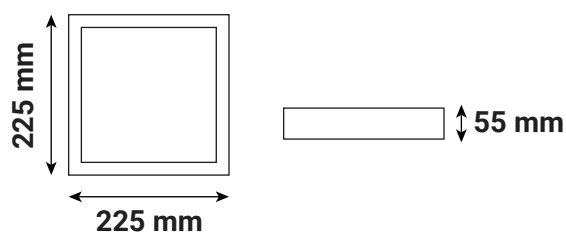

CLIPSO COLLERETTE NOIRE POUR QUADRA 220 x 50 mm

Ref. 100496

Type : Colerette carrée fixe
Finition extérieure : Noir
Orientable : Non
Dimensions (L x l x H) : 225 x 225 x 55 mm
Emballage : Polybag
EAN : 3701124433121

Paramètres

Matériaux utilisés : PC

Dimensions

Compatible avec

77906 - QUADRA HUBLLOT 220 X 220MM 15W
4000K IP44 CLASSE II