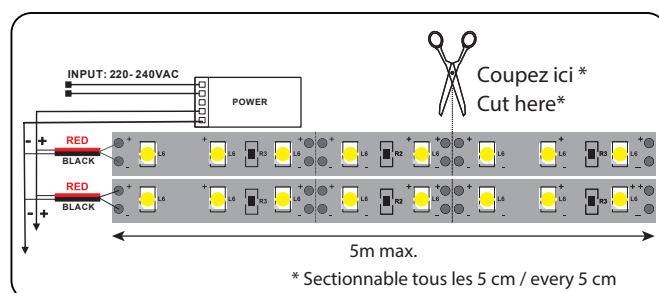

Connexion

Accessoires non fournis

Connecteur jonction NM universel : Réf.75241

Connecteur départ 1+1 câble 8 mm : Réf.7523

Mini contrôleur + télécommande RF : Réf.7657

*nouveau classement énergétique conforme à la réglementation en vigueur depuis le 01/09/2021

*Les produits présentés dans les documents, offres commerciales, catalogues ou fiches techniques sont soumis à modification sans préavis.
Les caractéristiques ne deviennent contractuelles qu'après accord écrit de la direction de MIIDEX LIGHTING.*