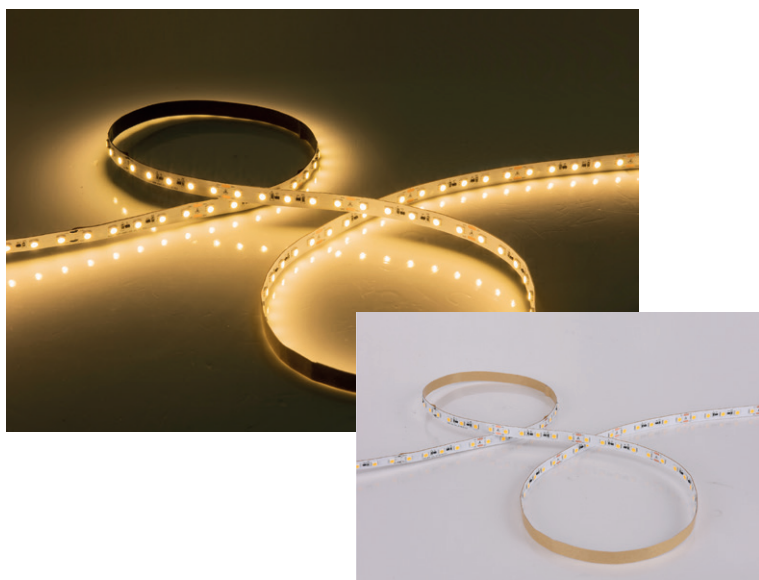

BANDEAU LED 12V 5m 9W/m - 960 lm/m - 3000K - IP20

REF : 100408

* sous condition d'utilisation d'alimentations et contrôleurs spécifiques

Ref. 100408

Type : 1 ligne - 60 LED/m (5050)

Flux sortant : 960 lm/m

Puissance absorbée : 9W/m

Puissance globale : 45W

Longueur : Boucle maximum 5m

Sécable tous les : 5 cm

Largeur : 10 mm

Epaisseur : 2 mm

Température couleur : 3000K

Emballage : Pochette

EAN : 3701124432377

Dimensions

*Sécable tous les 5 cm

Paramètres

*Classification énergétique : E

Index Rendu Couleur (IRC) : > 80

Lumens/Watt : ≈ 106.6 lm/W

Tension entrée : 12V DC