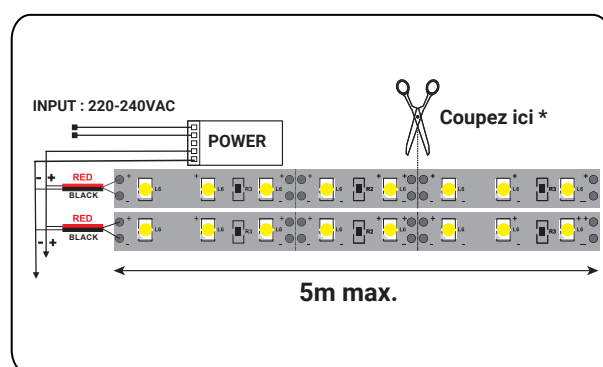

BANDEAU LED 12V 5m 9W/m - 960 lm/m - 3000K - IP20

REF : 100408

* sous condition d'utilisation d'alimentations et contrôleurs spécifiques

Ref. 100408

Type : 1 ligne - 60 LED/m (5050)

Flux sortant : 960 lm/m

Puissance absorbée : 9W/m

Puissance globale : 45W

Longueur : Boucle maximum 5m

Sécable tous les : 5 cm

Largeur : 10 mm

Epaisseur : 2 mm

Température couleur : 3000K

Emballage : Pochette

EAN : 3701124432377

Dimensions

*Sécable tous les 5 cm

Paramètres

*Classification énergétique : E

Index Rendu Couleur (IRC) : > 80

Lumens/Watt : ≈ 106.6 lm/W

Tension entrée : 12V DC

Température de travail : -20 °C / +40 °C

Matériaux utilisés : PCB

Durée de vie : 30,000h

Poids Net : ≈ 0.100 Kg

Connexion

Accessoires non fournis

Connecteur de départ + câble 10 mm : Réf.75231

Connecteur droit sans câble : Réf.100876