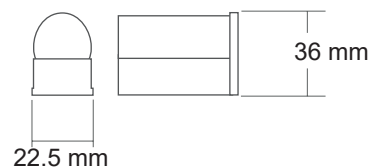

Dimensions

Sur un même départ secteur, il est possible de faire fonctionner jusqu'à 10 réglettes (reliée (01) ou non par un câble de liaison (02)) indépendamment les unes des autres.