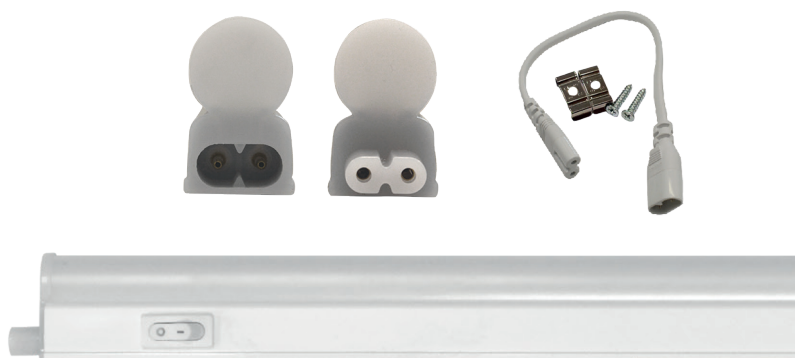

## LINE HOME II REGLETTE LED - T5 - 1177mm 18W - 1800 lm - 4000K

Ref. 100349

Réglette format T5

**Flux sortant : 1800 lm**

Puissance absorbée : 18W

**Dimmable : Non**

Dimensions (L x l x H) : 1177 x 22.5 x 36 mm

Température couleur : 4000K

Emballage : Boite

EAN : 3701124431745

Câble de liaison = 30 cm

### Dimensions

Sur un même départ secteur, il est possible de faire fonctionner jusqu'à 10 réglettes ( reliée (01) ou non par un câble de liaison (02)) indépendamment les unes des autres.

### Accessoires non fournis

Câble d'alimentation 150 cm : Réf.75955

Ce produit contient une source lumineuse de classe d'efficacité énergétique

Les produits présentés dans les documents, offres commerciales, catalogues ou fiches techniques sont soumis à modification sans préavis.  
Les caractéristiques ne deviennent contractuelles qu'après accord écrit de la direction de MIIDEX LIGHTING.