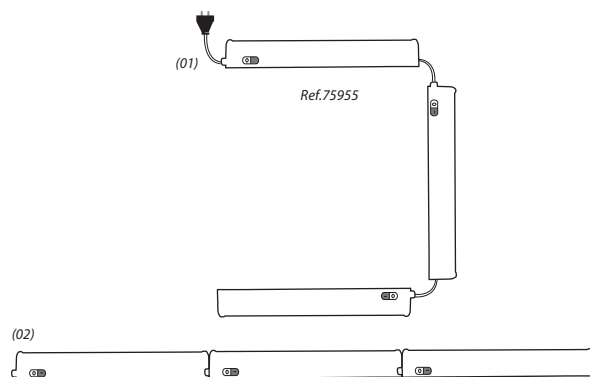

## LINE HOME II REGLETTE LED - T5 - 1177mm 18W - 1800 lm - 4000K

Ref. 100349

Réglette format T5

**Flux sortant : 1800 lm**

Puissance absorbée : 18W

**Dimmable : Non**

Dimensions (L x l x H) : 1177 x 22.5 x 36 mm

### Dimensions

Sur un même départ secteur, il est possible de faire fonctionner jusqu'à 10 réglettes ( reliée (01) ou non par un câble de liaison (02)) indépendamment les unes des autres.