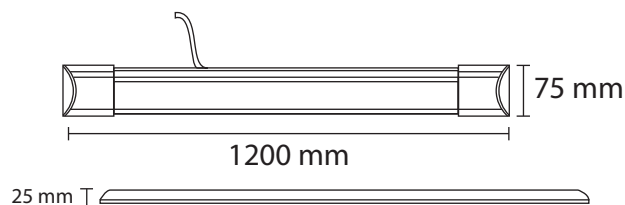

## SLIM HOME II REGLETTE LED 1200 mm 36W - 2880 lm - 4000K

Retirez le film plastique de protection avant utilisation

Ref. 100336

**Flux sortant : 2880 lm**

Puissance absorbée : 36W

Température de couleur : 4000K

**Dimmable : Non**

Dimensions (L x l x H): 1200 x 75 x 25 mm

Emballage : Boite

EAN : 3701124431615

### Dimensions

Durée de vie : 25,000h

Poids Net : 0,420 Kg

**Retirer le film plastique de protection avant utilisation**