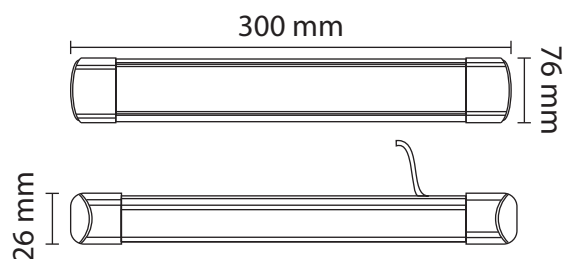

SLIM HOME II REGLETTE LED 300 mm 9W - 720 lm - 4000K

Retirez le film plastique de protection avant utilisation

Ref. 100331

Flux sortant : 720 lm

Puissance absorbée : 9W

Température de couleur : 4000K

Dimmable : Non

Dimensions (L x l x H): 300 x 76 x 26 mm

Longueur câble : 150 mm

Emballage : Boite

EAN : 3701124431561

Dimensions

Paramètres

Index Rendu Couleur (IRC) : > 80

Lumens/Watt : \approx 80 lm/W