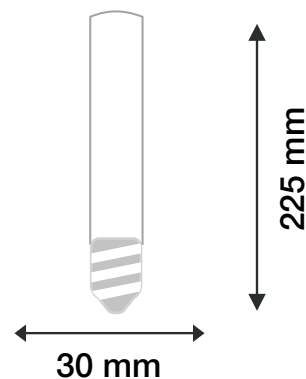

AMPOULE LED COB A FILAMENT - ST30 - E27 8W - 960 lm - 2700K

REF : 100327

Ref. 100327

Finition : Golden

Culot : E27

Flux sortant : 960 lm

Puissance absorbée : 8W

Dimmable : Non

Température couleur : 2700K

Dimensions (Ø x H) : Ø30 x 225 mm

Emballage : Boite

EAN : 3701124431516

Paramètres

Index Rendu Couleur (IRC) : >80

Lumens/Watt : 120 lm/W

*Classification énergétique : 

Tension entrée : 220-240V AC

Fréquence: 50Hz

Température de travail : -15 °C + 45 °C

Matériaux utilisés : verre + aluminium

Durée de vie : 15,000h

Poids Net : 0.049 Kg

Dimensions

**nouveau classement énergétique conforme à la réglementation en vigueur depuis le 01/09/2021*