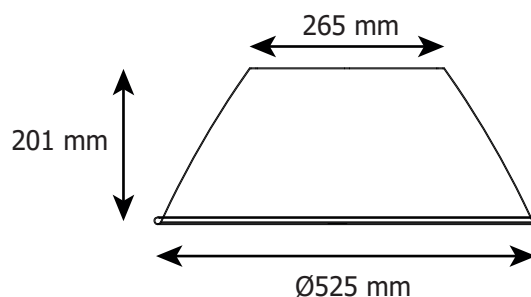

## REFLECTEUR POUR HIGH BAY STRIKE II ET FLASH II 200W

Ref. 100326

Produit : Réflecteur High Bay Strike II et Flash II **200W**

Finition : Alu noir

Dimensions (Ø x H): Ø525 x 201 mm

Matériaux : Alu

EAN : 3701124431493

Poids : 0,495Kg

### Dimensions