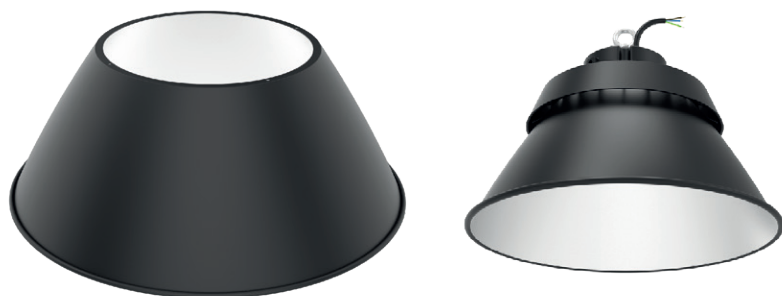

## REFLECTEUR POUR HIGH BAY STRIKE II ET FLASH II 200W

Ref. 100326

Produit : Réflecteur High Bay Strike II et Flash II **200W**

Finition : Alu noir

Dimensions (Ø x H): Ø525 x 201 mm

Matériaux : Alu

EAN : 3701124431493

Poids : 0,495Kg