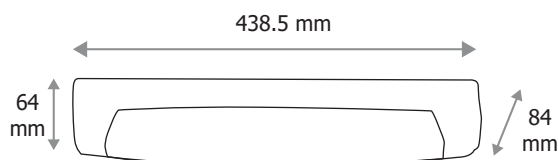

COMPACTO S19

RÉGLETTE SALLE DE BAIN S19 + BOUTON ON/OFF + PRISE SOURCE REMPLAÇABLE 60W MAX

Ref. 100314

Type : Réglette salle de bain, 1 x S19* +
bouton ON/OFF + prise

Finition extérieure : Blanc

Culot accepté : 1 x S19*

Puissance absorbée : 1 x 9W LED max

Dimensions (H x l x P) : 438,5 x 64 x 84 mm

Emballage : Boite

EAN : 3701124431370

**Ampoule S19 (dimension Ø38x 310 mm Max) non fournie*

Dimensions

Paramètres

Tension entrée : 220-240V