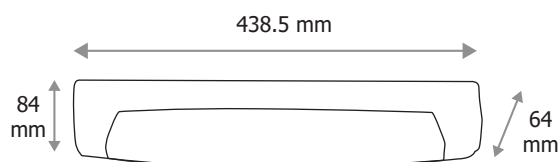

COMPACTO S19

RÉGLETTE SALLE DE BAIN S19 + BOUTON ON/OFF SOURCE REMPLAÇABLE 60W MAX

Ref. 100313

Type : Réglette salle de bain, 1 x S19* + bouton ON/OFF

Finition extérieure : Blanc

Culot accepté : 1 x S19*

Puissance absorbée : 1 x 9W LED max

Dimensions (H x l x P) : 438,5 x 64 x 84 mm

Emballage : Boite

EAN : 3701124431363

**Ampoule S19 (dimension Ø38x 310 mm Max) non fournie*

Dimensions

Compatible avec

76092 / 76094 / 76095 / 76096 - Tubes S19

Paramètres