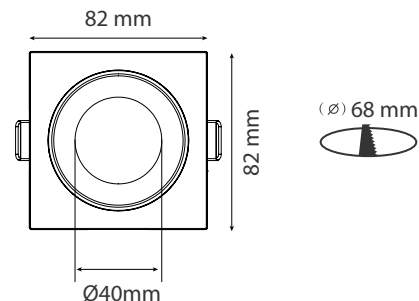

ECLAT CCT II

COLLERETTE - CARRÉ/ROND BASSE LUMINANCE POUR SPOT ECLAT CCT II

Ref. 100294

Produit : Collettere carré/rond basse luminance

Finition : Extérieur noir / Intérieur noir

Orientable : Non

Dimensions (L x l x H) : 82 x 82 x 29 mm

Dimension de perçage (Ø) : Ø68 mm

Fixation plafond : Ailettes sur ressorts

Emballage : Boîte

EAN : 3701124488411

Paramètres

Matériaux utilisés : PC

Poids Net : 0,04 Kg

Dimensions