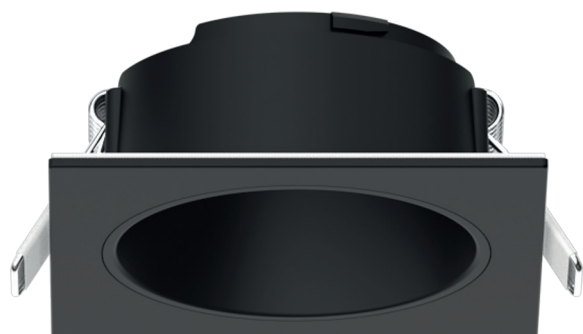

ECLAT CCT II

COLLERETTE - CARRÉ/ROND BASSE LUMINANCE POUR SPOT ECLAT CCT II

Ref. 100294

Produit : Collettere carré/rond basse luminance

Finition : Extérieur noir / Intérieur noir

Orientable : Non

Dimensions (L x l x H) : 82 x 82 x 29 mm

Dimension de perçage (Ø) : Ø68 mm

Fixation plafond : Ailettes sur ressorts

Emballage : Boîte

EAN : 3701124488411

Paramètres

Matériaux utilisés : PC

Poids Net : 0,04 Kg

Dimensions

Compatible avec

100269 - Spot fixe ECLAT CCT II

100268 - Spot inclinable ECLAT CCT II