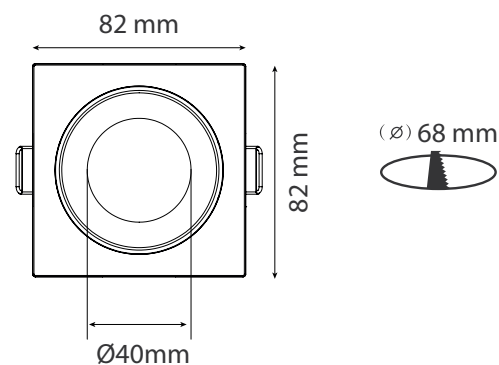

ECLAT CCT II COLLERETTE - CARRÉ/ROND BASSE LUMINANCE POUR SPOT ECLAT CCT II

Ref. 100286

Produit : Collettere carré/rond basse luminance

Finition : Extérieur blanc / Intérieur doré

Orientable : Non

Dimensions (L x l x H) : 82 x 82 x 29 mm

Dimension de perçage (Ø) : Ø68 mm

Fixation plafond : Ailettes sur ressorts

Emballage : Boîte

EAN : 3701124431080

Paramètres

Matériaux utilisés : PC

Poids Net : 0,04 Kg

Dimensions