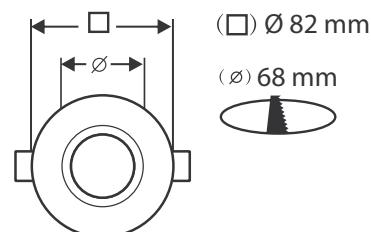

## ECLAT CCT II COLLERETTE - RONDE BASSE LUMINANCE POUR SPOT ECLAT CCT II

Ref. 100282

Produit : Colletterte ronde basse luminance

Finition extérieure : Blanc

**Orientable : Non**

Dimensions (Ø x H) : Ø82 x 33 mm

Dimension de perçage (Ø) : Ø68 mm

Fixation plafond : Ailettes sur ressorts

Emballage : Polybag

EAN : 3701124431042

### Paramètres

Matériaux utilisés : PC

Indice de protection IP : IP20

Poids Net : 0,036 Kg

### Dimensions