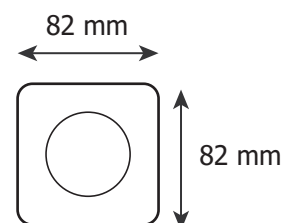

## ECLAT CCT II COLLERETTE - CARRÉE ORIENTABLE POUR SPOT ECLAT CCT II

Ref. 100280

Produit : Collettere carrée orientable

Finition extérieure : Alu

**Orientable : Oui**

Dimensions (L x l) : Ø82 x 82 mm

Emballage : Polybag

### Paramètres

Matériaux utilisés : PC

Indice de protection IP : IP20

Poids Net : 0,018 Kg

### Dimensions