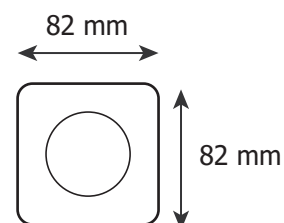

ECLAT CCT II COLLERETTE - CARRÉE FIXE - FINITION BLANC POUR SPOT ECLAT CCT II

Ref. 100276

Produit : Colletterte carrée fixe

Finition extérieure : Blanc

Orientable : Non

Dimensions (L x l) : 82 x 82 mm

Emballage : Polybag

EAN : 3701124430984

Paramètres

Matériaux utilisés : PC

Indice de protection IP : IP20

Poids Net : 0,017 Kg

Dimensions

Compatible avec

100269 - Spot fixe ECLAT CCT II

100268 - Spot inclinable ECLAT CCT II