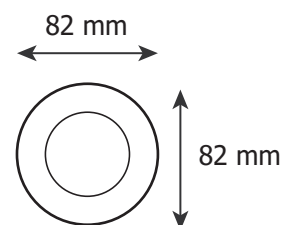

ECLAT CCT II

COLLERETTE - RONDE ORIENTABLE - FINITION ALUMINIUM POUR SPOT ECLAT CCT II

Ref. 100274

Produit : Collettere ronde orientable

Finition extérieure : Alu

Orientable : Oui

Dimensions (Ø) : Ø82mm

Emballage : Polybag

EAN : 3701124430960

Paramètres

Matériaux utilisés : PC

Indice de protection IP : IP20

Poids Net : 0,017 Kg

Dimensions

Compatible avec

100269 - Spot fixe ECLAT CCT II

100268 - Spot inclinable ECLAT CCT II