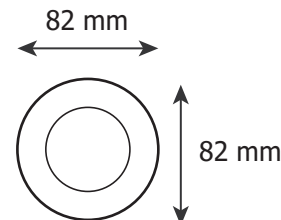

ECLAT CCT II COLLERETTE - RONDE ORIENTABLE - FINITION BLANC POUR SPOT ECLAT CCT II

Ref. 100273

Produit : Collettere ronde orientable

Finition extérieure : Blanc

Orientable : Oui

Dimensions (Ø) : Ø82mm

Emballage : Polybag

EAN : 3701124430953

Paramètres

Matériaux utilisés : PC

Indice de protection IP : IP20

Poids Net : 0,017 Kg

Dimensions

Compatible avec

100269 - Spot fixe ECLAT CCT II

100268 - Spot inclinable ECLAT CCT II