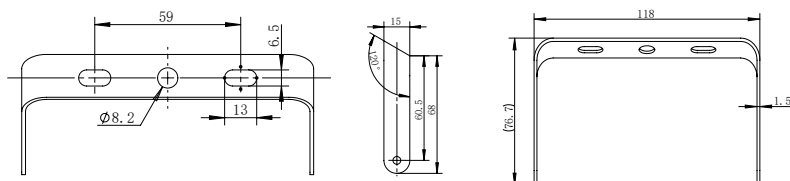

Température couleur : 3000K

Dimensions (L x l x H) : 148 x 43 x 164 mm

Emballage : Boite

EAN : 3701124430861

Paramètres

Index Rendu Couleur (IRC) : > 80

Lumens/Watt : ≈ 80 lm/W

Tension entrée : 220-240V AC

Fréquence : 50~60Hz

Facteur de puissance : >0.9

Température de travail : -20 °C- +40 °C

Matériaux utilisés : Aluminium + Verre

Durée de vie : 30,000h

Poids Net : ≈0,640Kg

Dimensions

Dimensions patte de fixation