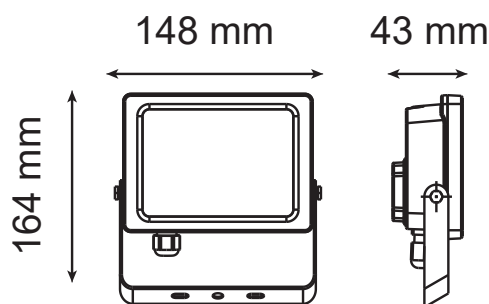

Température couleur : 3000K

Dimensions (L x l x H) : 148 x 43 x 164 mm

Emballage : Boite

EAN : 3701124430861

Paramètres

Index Rendu Couleur (IRC) : > 80

Lumens/Watt : ≈ 80 lm/W

Tension entrée : 220-240V AC

Fréquence : 50~60Hz

Facteur de puissance : >0.9

Température de travail : -20 °C- +40 °C

Matériaux utilisés : Aluminium + Verre

Durée de vie : 30,000h

Poids Net : ≈0,640Kg

Dimensions

Dimensions patte de fixation