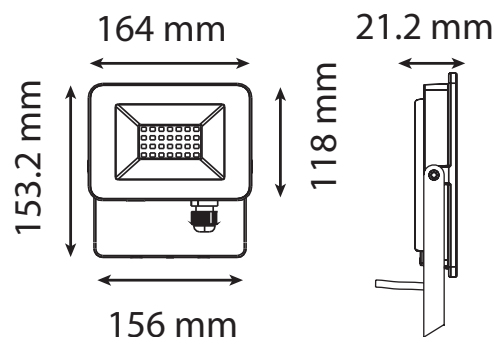

LUMOS SLIM II PROJECTEUR LED PLAT 30W - 2700 lm - 4000K

Ref. 100245

Produit : Projecteur LED

Finition : Blanc

Flux sortant : 2700 lm

Puissance absorbée : 30W

Dimmable : Non

Température couleur : 4000K

Dimensions (H x l x P) : 164 x 153.2 x 21.2 mm

Emballage : Boite

EAN : 3701124430663

Dimensions

Paramètres

Index Rendu Couleur (IRC) : > 80

Lumens/Watt : 90 lm/W

*Classification énergétique : **A** **F**