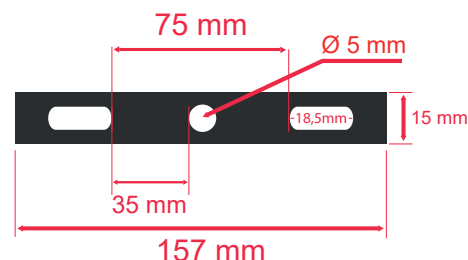

Fixations

Accessoires non fournis

Piquet de fixation : Réf.8000

*nouveau classement énergétique conforme à la réglementation en vigueur depuis le 01/09/2021

Les produits présentés dans les documents, offres commerciales, catalogues ou fiches techniques sont soumis à modification sans préavis.
Les caractéristiques ne deviennent contractuelles qu'après accord écrit de la direction de MIIDEX LIGHTING.