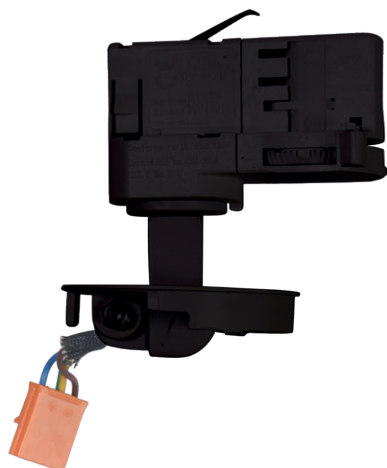

### ACCESSOIRE POUR SPOT LED 30W - MONTAGE SUR RAIL

#### Ref. 100220

Produit : Accessoire pour spot LED 30W  
montage sur rail

Finition extérieure : Noir

Puissance absorbée : 30W

**Dimmable : Non**

Orientable : Oui

Dimension : 90 x 75 x 90 mm

Emballage : Boite