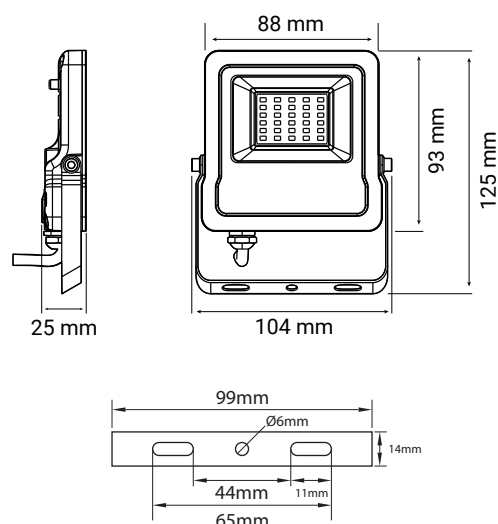

ARCHEO SLIM II RGB PROJECTEUR EXTERIEUR LED - IP65 + TÉLÉCOMMANDE RF 10W - RGB

Ref. 100184

Produit : Projecteur intérieur LED
(télécommande fournie)

Finition extérieure : Noir

Flux sortant : /

Puissance absorbée : 10W

Température couleur : RGB

Dimmable : Oui avec télécommande

Portée de la télécommande : 30m

Dimensions (L x l x H) : 104 x 25 x 125 mm

Longueur du câble : 80cm 3G 0,75 mm²

Emballage : Boite

EAN : 3701124430007

Dimensions

Paramètres

Index Rendu Couleur (IRC) : /

Lumens / watt : /

Tension entrée : 220-240V AC

Fréquence : 50-60Hz

Facteur de puissance : > 0.5

Température de travail : -20 °C- +45 °C

Matériaux utilisés : Aluminium + Verre

Durée de vie : 25,000h

Poids Net : ≈0.29 Kg

Accessoires non fournis

Piquet de fixation : Réf.8000