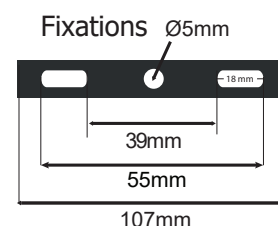

Dimmable : Non

Dimensions (H x l x P) : 118 x 117 x 22 mm

Emballage : Boîte

Longueur câble : 80 cm 3G1.0 mm² HO5RN-F

EAN : 3701124427656

Dimensions

Paramètres

Index Rendu Couleur (IRC) : > 80

Durée de vie : 25,000h

Poids Net : 0,272 Kg

Indice ULOR : <3%

Luminaire installé à l'horizontal
éclairage vers le bas

Accessoires non fournis

Piquet de fixation : Réf.8000

*nouveau classement énergétique conforme à la réglementation en vigueur depuis le 01/09/2021