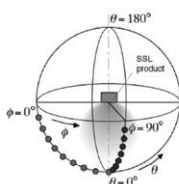

Dimmable : Non

Dimensions (H x l x P) : 118 x 117 x 22 mm

Emballage : Boîte

Longueur câble : 80 cm 3G1.0 mm² HO5RN-F

EAN : 3701124427656

Dimensions

Paramètres

Index Rendu Couleur (IRC) : > 80

Durée de vie : 25,000h

Poids Net : 0,272 Kg

Indice ULOR : <3%

Luminaire installé à l'horizontal
éclairage vers le bas

Accessoires non fournis

Piquet de fixation : Réf.8000

*nouveau classement énergétique conforme à la réglementation en vigueur depuis le 01/09/2021