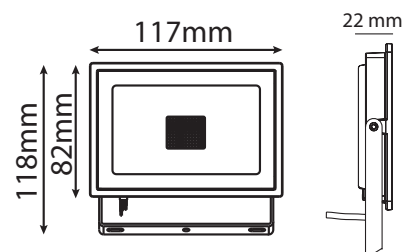

Dimmable : Non

Dimensions (H x l x P) : 118 x 117 x 22 mm

Emballage : Boîte

Longueur câble : 80 cm 3G1.0 mm² HO5RN-F

EAN : 3701124427656

Dimensions

Paramètres

Index Rendu Couleur (IRC) : > 80

Durée de vie : 25,000h

Poids Net : 0,272 Kg

Indice ULOR : <3%

Luminaire installé à l'horizontal
éclairage vers le bas

Accessoires non fournis

Piquet de fixation : Réf.8000

*nouveau classement énergétique conforme à la réglementation en vigueur depuis le 01/09/2021