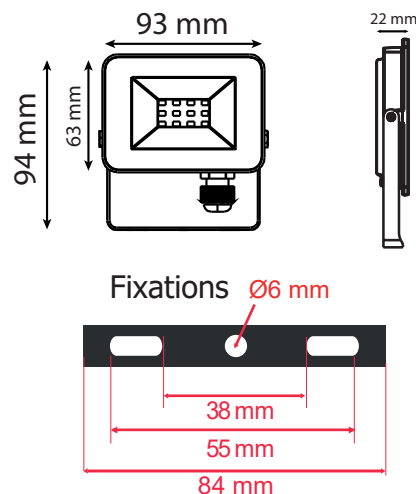

Dimensions (H x l x P): 94 x 93 x 22 mm

Emballage : Boite

EAN : 3701124427519

Longueur de câble : 80 cm 3G 1.0 mm²

Paramètres

Index Rendu Couleur (IRC) : > 80

Lumens/Watt : 78 lm/W

*Classification énergétique : 

Tension entrée : 220-240V AC

Fréquence : 50~60Hz

Température de travail : -20 °C- +45 °C

Facteur de puissance : 0,9

Matériaux utilisés : Aluminium + Verre

Durée de vie : 25,000h

Poids Net : 0,195 Kg

Dimensions