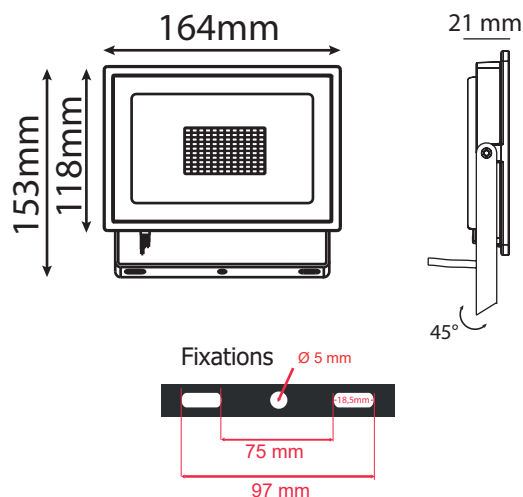

Dimensions (H x l x P): 153 x 164 x 21 mm

Emballage : Boite

Câble : 80 cm 3G 1.0 mm²

EAN : 3701124427427

Paramètres

Index Rendu Couleur (IRC) : > 80

Lumens/Watt : 80 lm/W

*Classification énergétique : 

Tension entrée : 200-240V AC

Fréquence : 50~60Hz

Facteur de puissance : 0.94

Température de travail : -20 °C- +45 °C

Matériaux utilisés : Aluminium + Verre

Durée de vie : 25,000h

Poids Net : 0,453 Kg

Dimensions