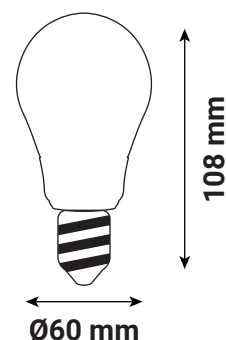

AMPOULE LED COB A FILAMENT - E27 8 W - 720 lm - 2700 K - GOLDEN

REF : 100003

Ref. 100003

Type : Ampoule LED E27

Finition extérieure : Golden

Flux sortant : 720 lm

Puissance absorbée : 8 W

Dimmable : Oui (Coupure de phase)

Température couleur : 2700 K

Dimensions (Ø x H) : 60 x 108 mm

Emballage : Boite

EAN : 3701124428325

Paramètres

*Classification énergétique : 

Index Rendu Couleur (IRC) : > 80

Lumens/Watt : ≈ 90 lm/W

Tension entrée : 220-240V AC

Fréquence : 50~60Hz

Température de travail : -15 °C / +45 °C

Matériaux utilisés : Alu + Verre

Durée de vie : 30,000h

Poids Net : ≈ 0.036 Kg

Dimensions

**nouveau classement énergétique conforme à la réglementation en vigueur depuis le 01/09/2021*