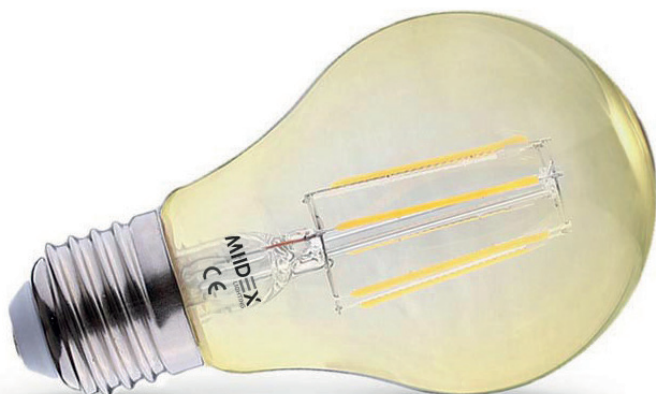

AMPOULE LED COB A FILAMENT - E27 8 W - 720 lm - 2700 K - GOLDEN

REF : 100003

Ref. 100003

Type : Ampoule LED E27

Finition extérieure : Golden

Flux sortant : 720 lm

Puissance absorbée : 8 W

Dimmable : Oui (Coupure de phase)

Température couleur : 2700 K

Dimensions (Ø x H) : 60 x 108 mm

Emballage : Boite

EAN : 3701124428325

Paramètres

*Classification énergétique : 

Index Rendu Couleur (IRC) : > 80

Lumens/Watt : ≈ 90 lm/W

Tension entrée : 220-240V AC

Fréquence : 50~60Hz

Température de travail : -15 °C / +45 °C

Matériaux utilisés : Alu + Verre

Durée de vie : 30,000h

Poids Net : ≈ 0.036 Kg

Dimensions

**nouveau classement énergétique conforme à la réglementation en vigueur depuis le 01/09/2021*