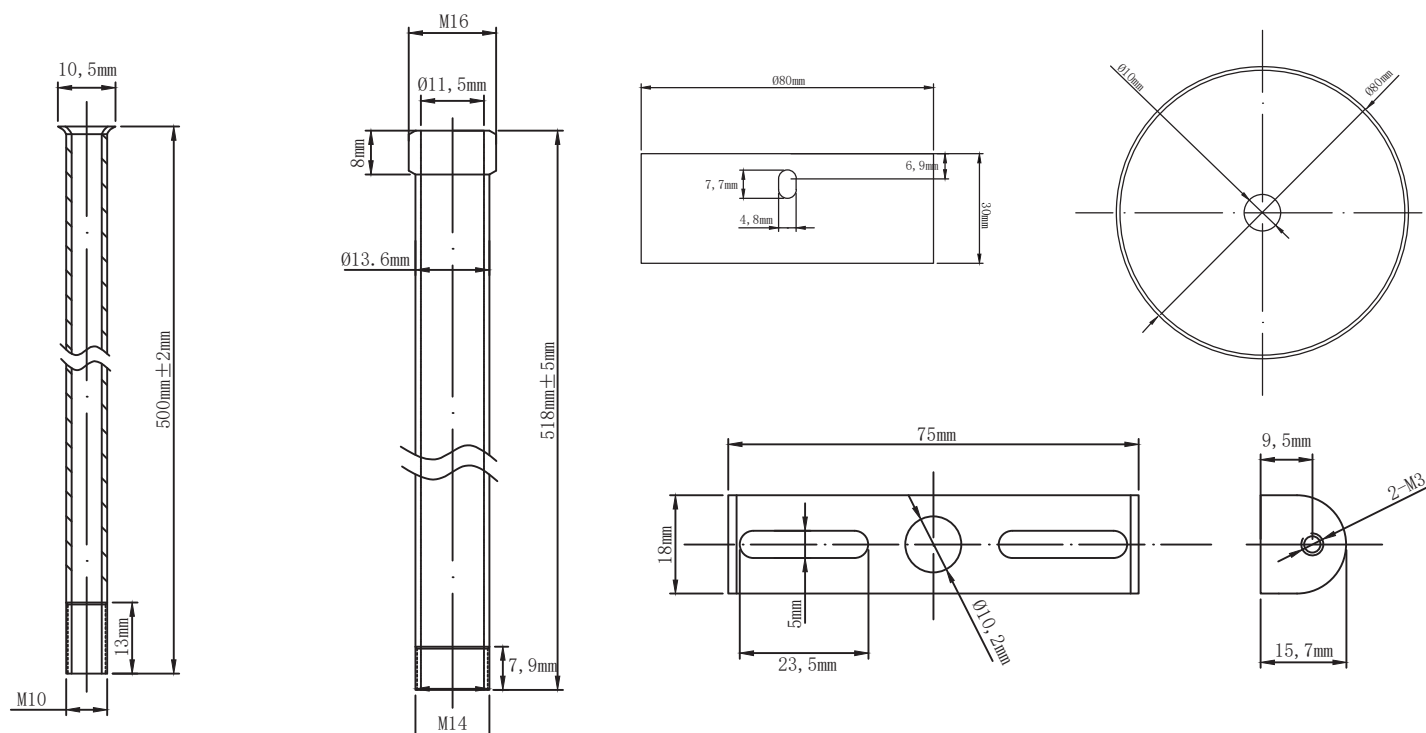

Dimensions

Les produits présentés dans les documents, offres commerciales, catalogues ou fiches techniques sont soumis à modification sans préavis.
Les caractéristiques ne deviennent contractuelles qu'après accord écrit de la direction de MIIDEX LIGHTING.