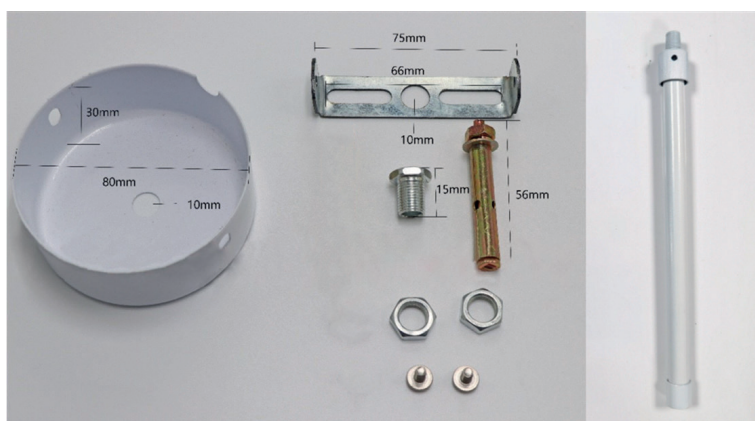

COLLEGE

ACCESSOIRES SUSPENSION POUR 100105 & 100106

Ref. 100002

Type : Accessoires de suspension

Pour plafonnier LED 100105 & 100106

Finition extérieure : Blanc

Inclus :

- 2 pattes de fixation
- 4 vis
- 4 écrous
- 2 rondelles
- 2 chevilles à frapper
- 2 vis/écrous

Poids Net : 0,062 Kg

EAN : 3701124429261